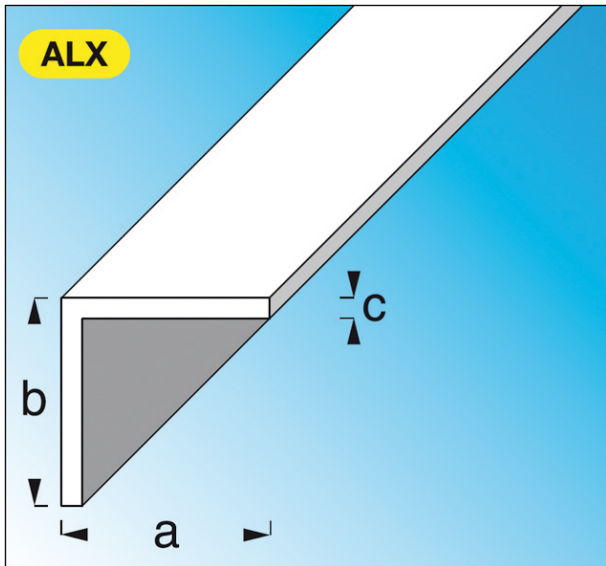

#### Description

**ALFER ALUMINIUMPROFILÉS**  
PROFILÉS STANDARD ALUMINIUM ANODISÉ  
Cornières égales en aluminium anodisé argent

Cornière égale en alu. anodisé argent dim. axbxc :  
15x15x1 mm lg. 2 m

Code Balitrand : 030.629