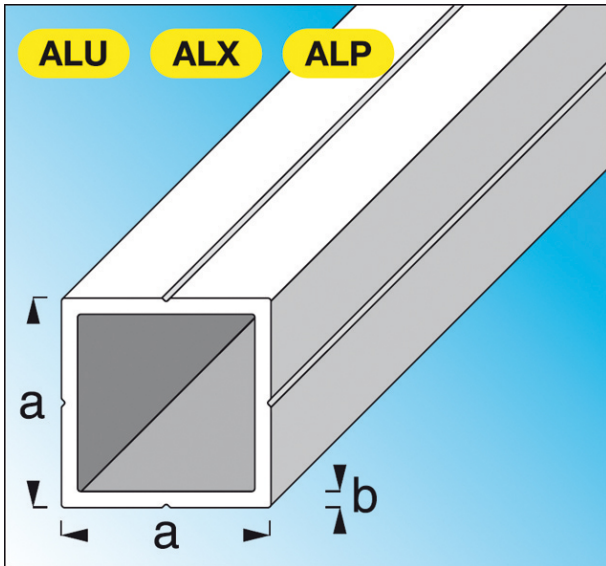

Code Balitrand : 030.608

Référence fournisseur : 21166

Description

ALFER ALUMINIUMPROFILÉS
PROFILÉS COMBITECH ALUMINIUM
Profilés dotés d'un guide rainuré de perçage unique
Tubes carrés, époxy

Tube carré époxy blanc brillant dim. axb : 15,5x1,5 mm lg. 1 m

Code Balitrand : 030.608

Référence fournisseur : 21166

Caractéristiques

Matière : aluminium
Longueur : 1 m
Finition : blanc

Prix : 18.55 euros TTC