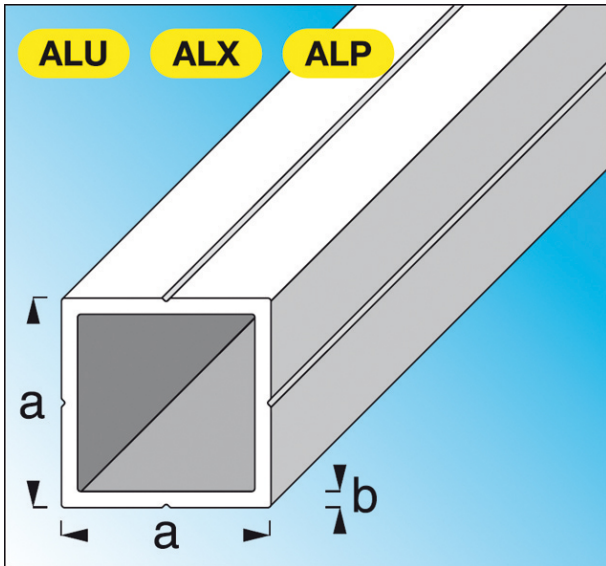

#### Description

**ALFER ALUMINIUMPROFILÉS**  
PROFILÉS COMBITECH ALUMINIUM  
Profils dotés d'un guide rainuré de perçage unique  
Tubes carrés

Tube carré aluminium brut dim. axb : 7,5x1,0 mm  
lg. 1 m

Code Balitrand : 030.606