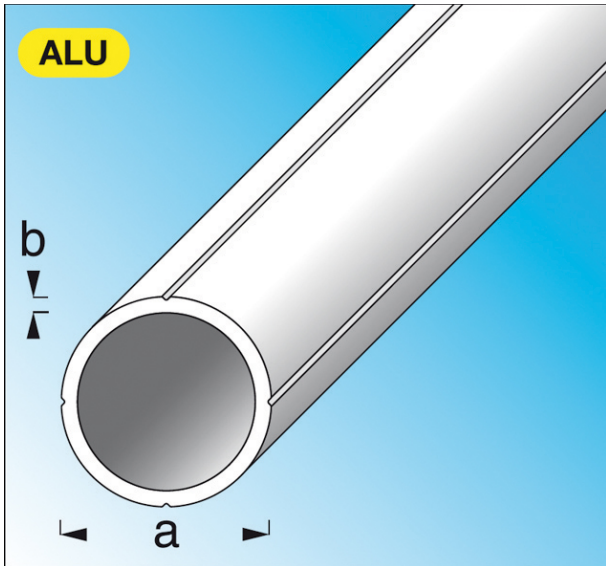

Code Balitrand : 030.599

Référence fournisseur : 25026

Description

ALFER ALUMINIUMPROFILÉS
PROFILÉS COMBITECH ALUMINIUM
Profilés dotés d'un guide rainuré de perçage unique
Tubes ronds

Tube rond aluminium brut dim. axb : 15,5x1,5 mm
lg. 2,5 m

Code Balitrand : 030.599

Référence fournisseur : 25026

Caractéristiques

Matière : aluminium
Longueur : 2.5 ml
Finition : alu brut

Prix : 22.16 euros TTC