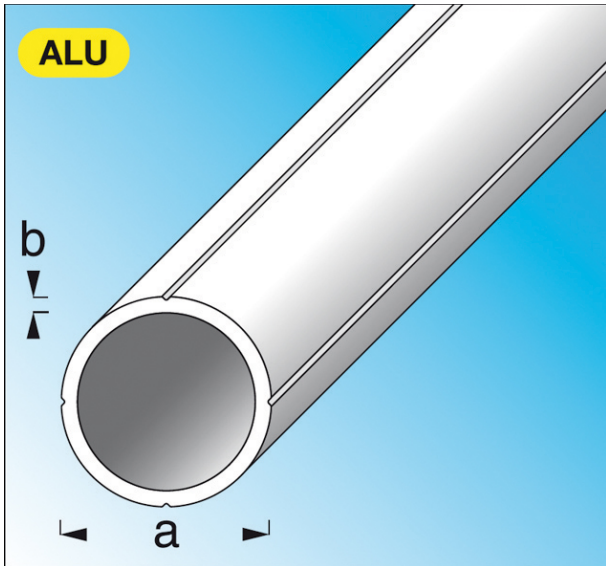

Code Balitrand : 030.598

Référence fournisseur : 25024

Description

ALFER ALUMINIUMPROFILÉS
PROFILÉS COMBITECH ALUMINIUM
Profils dotés d'un guide rainuré de perçage unique
Tubes ronds

Tube rond aluminium brut dim. axb : 11,5x1,5 mm
lg. 2,5 m

Code Balitrand : 030.598

Référence fournisseur : 25024

Caractéristiques

Matière : aluminium
Longueur : 2.5 ml
Finition : alu brut

Prix : 17.60 euros TTC