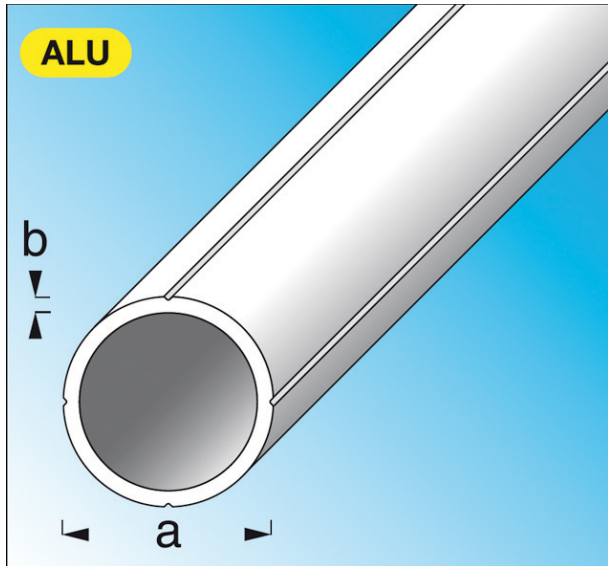

Code Balitrand : 030.597

Référence fournisseur : 25022

Description

ALFER ALUMINIUMPROFILÉS
PROFILÉS COMBITECH ALUMINIUM
Profilés dotés d'un guide rainuré de perçage unique
Tubes ronds

Tube rond aluminium brut dim. axb : 7,5x1,0 mm
lg. 2,5 m

Code Balitrand : 030.597

Référence fournisseur : 25022

Caractéristiques

Matière : aluminium
Longueur : 2.5 ml
Finition : alu brut

Prix : 8.71 euros TTC