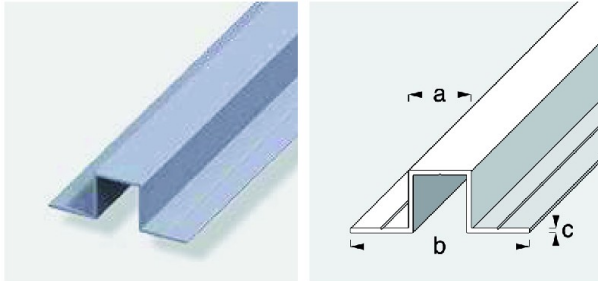

Code Balitrand : 030.591

Référence fournisseur : 25962

Description

ALFER ALUMINIUMPROFILÉS
PROFILÉS COMBITECH ALUMINIUM
Profilés dotés d'un guide rainuré de perçage unique
U carré 2 côtés 180°

U carré 2 côtés 180° aluminium brut dim. axbxc :
7,5x20,5x1,0 mm lg. 1 m

Code Balitrand : 030.591

Référence fournisseur : 25962

Caractéristiques

Matière : aluminium
Longueur : 1 ml
Finition : alu brut

Prix : 7.07 euros TTC