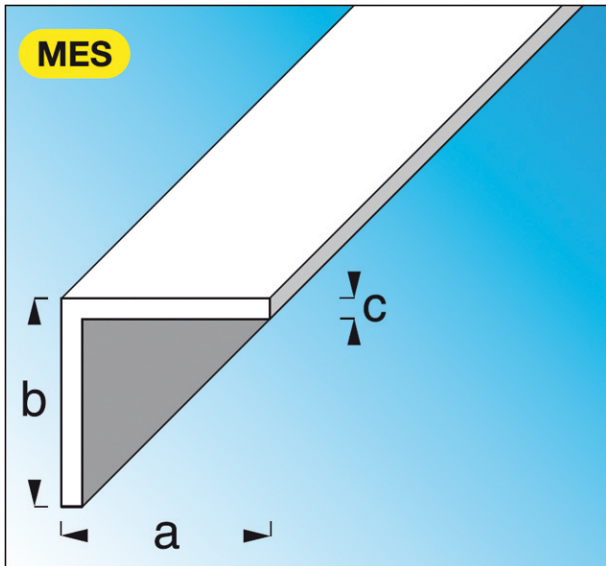

Code Balitrand : 030.575

Référence fournisseur : 20242

Description

ALFER ALUMINIUMPROFILÉS

Profils standard, laiton massif

Cornières égales en laiton massif

Cornière égale en laiton massif dim. axbxc :
20x20x1,5 mm lg. 1 m

Code Balitrand : 030.575

Référence fournisseur : 20242

Caractéristiques

Matière : laiton massif

Longueur : 1 ml

Finition : laiton

Prix : 44.23 euros TTC