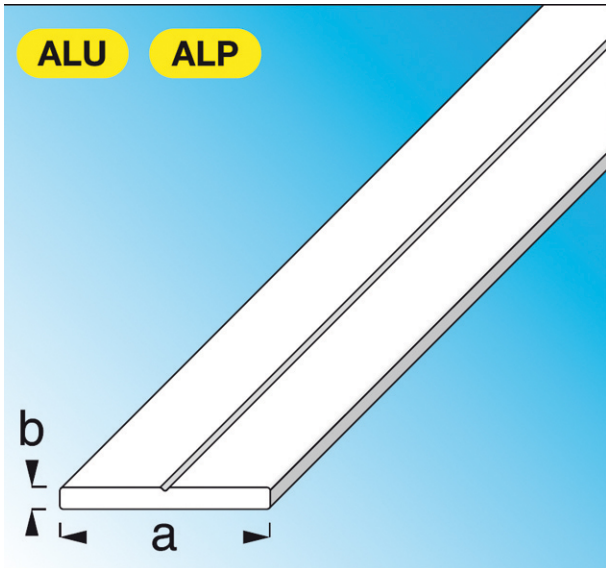

Code Balitrand : 030.568

Référence fournisseur : 25832

Description

ALFER ALUMINIUMPROFILÉS
PROFILÉS COMBITECH ALUMINIUM
Profils dotés d'un guide rainuré de perçage unique
Plats, aluminium brut

Plat aluminium brut dim. axb : 29,5x3,0 mm lg. 2,50 m

Code Balitrand : 030.568

Référence fournisseur : 25832

Caractéristiques

Matière : aluminium
Longueur : 2,5 ml
Finition : alu brut

Prix : 29.87 euros TTC