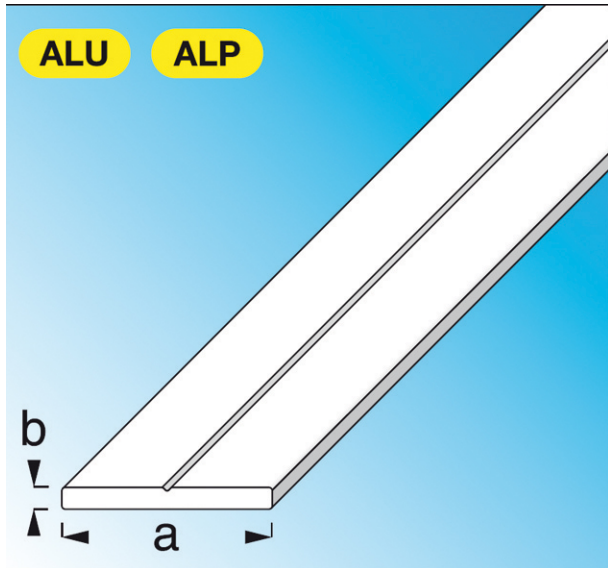

Code Balitrand : 030.551

Référence fournisseur : 25810

Description

ALFER ALUMINIUMPROFILÉS
PROFILÉS COMBITECH ALUMINIUM
Profilés dotés d'un guide rainuré de perçage unique
Plats, aluminium brut

Plat aluminium brut dim. axb : 23,5x2,0 mm lg. 1 m

Code Balitrand : 030.551

Référence fournisseur : 25810

Caractéristiques

Matière : aluminium
Longueur : 1 m
Finition : alu brut

Prix : 6.92 euros TTC