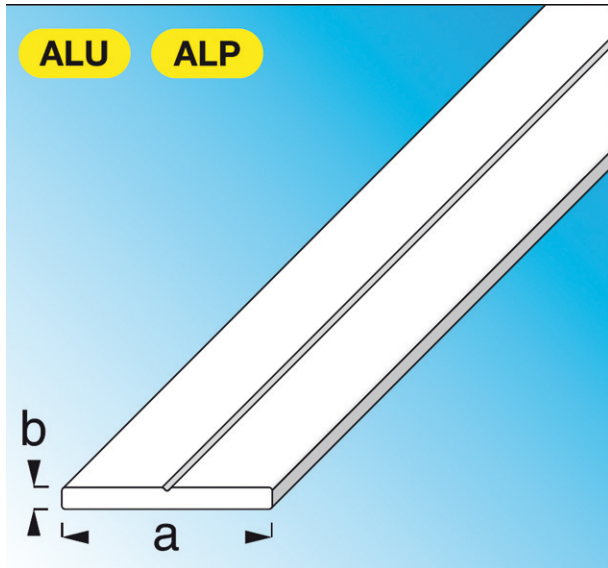

Code Balitrand : 030.549

Référence fournisseur : 25806

Description

ALFER ALUMINIUMPROFILÉS
PROFILÉS COMBITECH ALUMINIUM
Profilés dotés d'un guide rainuré de perçage unique
Plats, aluminium brut

Plat aluminium brut dim. axb : 15,5x2,0 mm lg. 1 m

Code Balitrand : 030.549

Référence fournisseur : 25806

Caractéristiques

Matière : aluminium
Longueur : 1 m
Finition : alu brut

Prix : 5.00 euros TTC