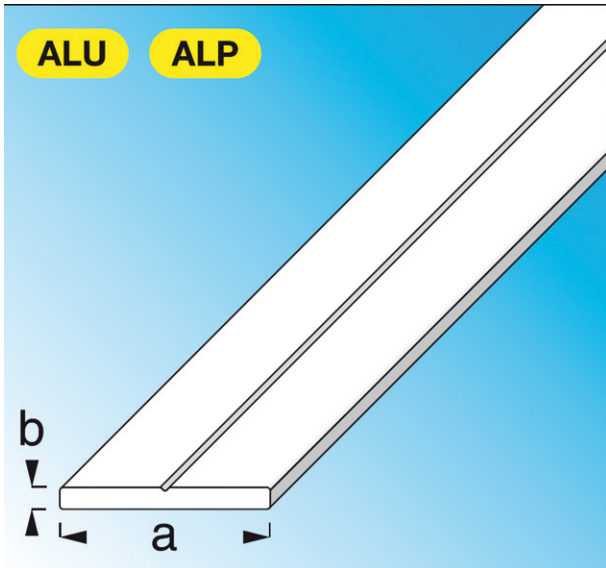

Code Balitrand : 030.548

Référence fournisseur : 25804

Description

ALFER ALUMINIUMPROFILÉS
PROFILÉS COMBITECH ALUMINIUM
Profils dotés d'un guide rainuré de perçage unique
Plats, aluminium brut

Plat aluminium brut dim. axb : 11,5x2,0 mm lg. 1 m

Code Balitrand : 030.548

Référence fournisseur : 25804

Caractéristiques

Matière : aluminium
Longueur : 1 m
Finition : alu brut

Prix : 3.53 euros TTC