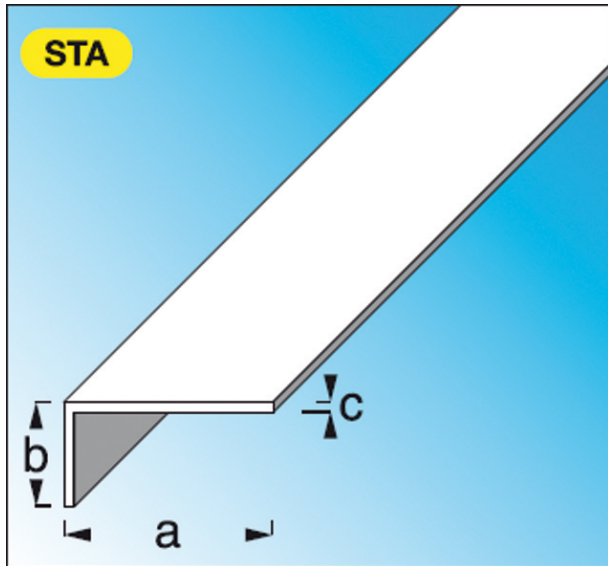

Code Balitrand : 030.485

Référence fournisseur : 39405

Description

ALFER ALUMINIUMPROFILÉS

Profils standard, acier

Cornières inégales, acier profilé à froid, zinguées

Cornière inégale acier profilé à froid zinguée dim.
35,5x65,6 mm ép. 1,5 mm lg. 1 m

Code Balitrand : 030.485

Référence fournisseur : 39405

Caractéristiques

Matière : acier laminé à froid

Longueur : 1 ml

Finition : zinguée

Prix : 28.27 euros TTC