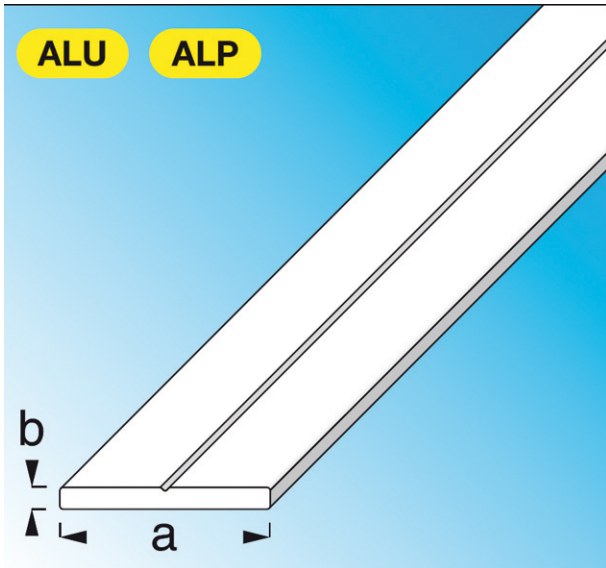

#### Description

**ALFER ALUMINIUMPROFILÉS**  
PROFILÉS COMBITECH ALUMINIUM  
Profils dotés d'un guide rainuré de perçage unique  
Plats, aluminium brut

Plat aluminium brut dim. axb : 35,5x3,0 mm lg. 2,50 m