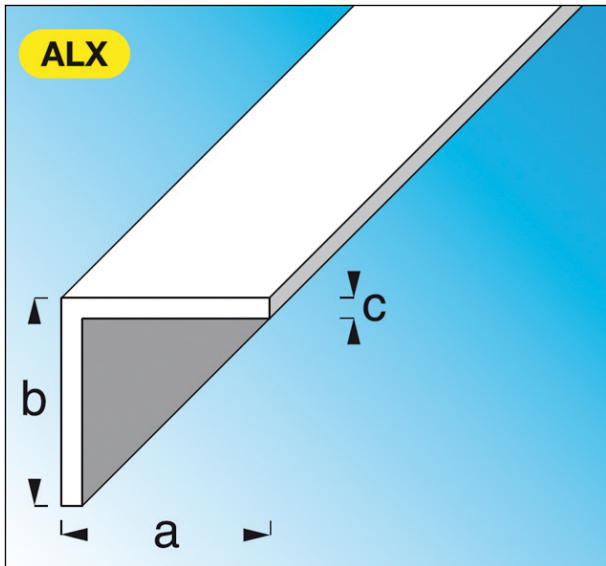

#### Description

**ALFER ALUMINIUMPROFILÉS**  
PROFILÉS STANDARD ALUMINIUM ANODISÉ  
Cornières égales en aluminium anodisé argent

Cornière égale en alu. anodisé argent dim. axbxc :  
25x25x1,5 mm lg. 2 m