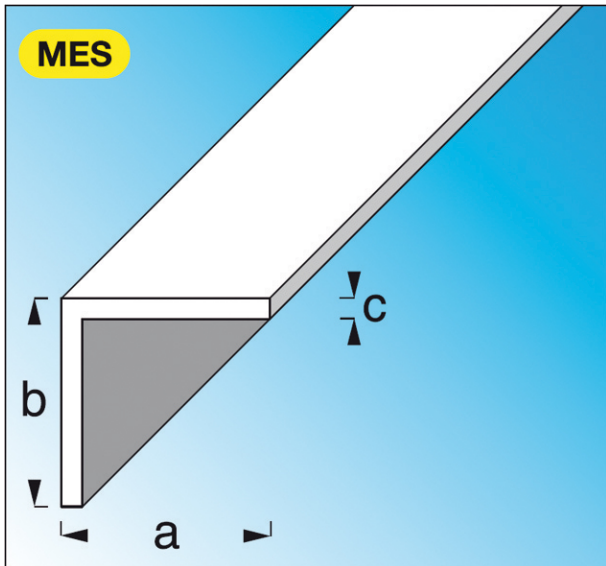

Code Balitrand : 030.457

Référence fournisseur : 16466

Description

ALFER ALUMINIUMPROFILÉS

Profils standard, PVC (rigide)

Cornières égales PVC (rigide)

Cornière égale PVC (rigide) gris dim. 20 mm - ép.
1,0 mm - long. 2,5 m

Code Balitrand : 030.457

Référence fournisseur : 16466

Caractéristiques

Matière : pvc
Longueur : 2,5 ml
Finition : gris

Prix : 9.22 euros TTC