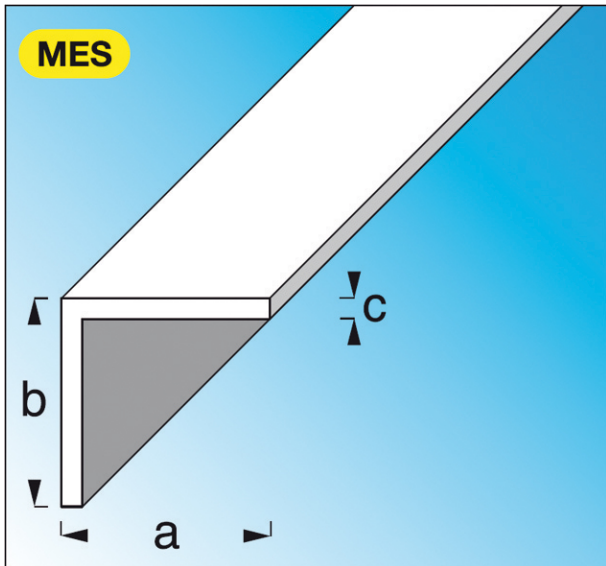

#### Description

##### ALFER ALUMINIUMPROFILÉS

Profils standard, PVC ( rigide )

Cornières égales PVC ( rigide )

Cornière égale PVC (rigide) noir dim. 20 mm - ép.  
1,5 mm - long. 2,5 m

Code Balitrand : 030.455

Référence fournisseur : 15159