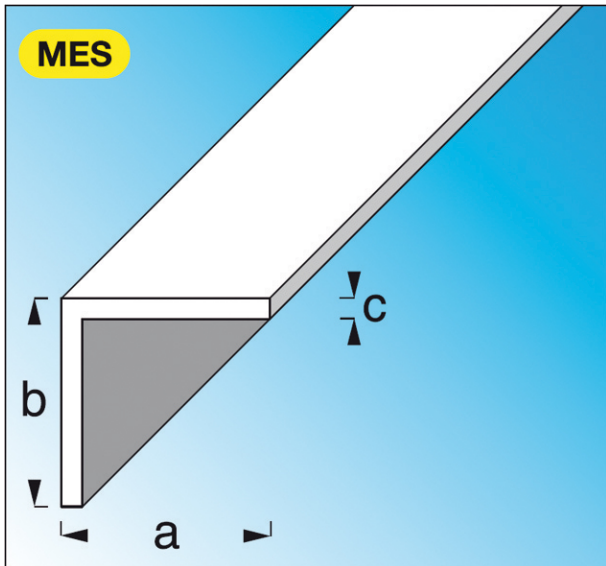

Code Balitrand : 030.454

Référence fournisseur : 15158

Description

ALFER ALUMINIUMPROFILÉS

Profils standard, PVC (rigide)

Cornières égales PVC (rigide)

Cornière égale PVC (rigide) noir dim. 15 mm - ép.
1,0 mm - long. 2,5 m

Code Balitrand : 030.454

Référence fournisseur : 15158

Caractéristiques

Matière : pvc
Longueur : 2,5 ml
Finition : noir

Prix : 6.66 euros TTC