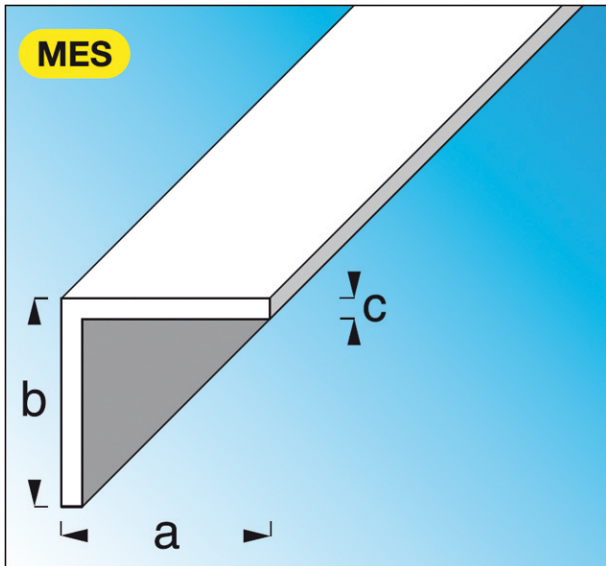

Code Balitrand : 030.453

Référence fournisseur : 16450

Description

ALFER ALUMINIUMPROFILÉS

Profils standard, PVC (rigide)

Cornières égales PVC (rigide)

Cornière égale PVC (rigide) blanc dim. 60,0 mm -
ép. 1,5 mm - long. 2,5 m

Code Balitrand : 030.453

Référence fournisseur : 16450

Caractéristiques

Matière : pvc
Longueur : 2,5 ml
Finition : blanc

Prix : 21.25 euros TTC