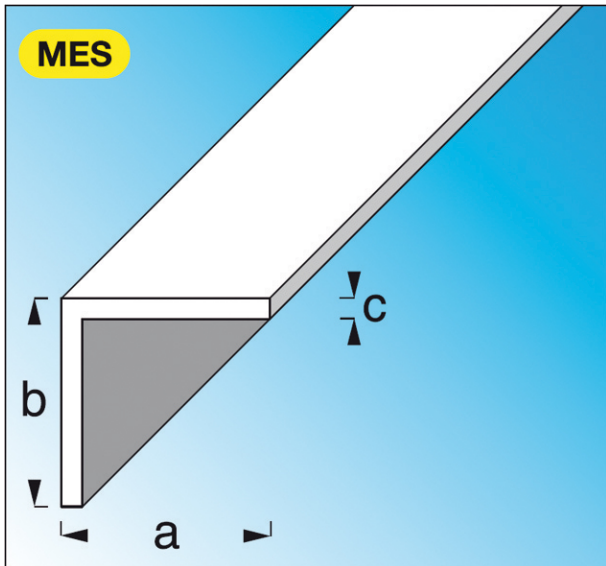

Code Balitrand : 030.452

Référence fournisseur : 16577

Description

ALFER ALUMINIUMPROFILÉS

Profils standard, PVC (rigide)

Cornières égales PVC (rigide)

Cornière égale PVC (rigide) blanc dim. 50,0 mm -
ép. 1,2 mm - long. 2,5 m