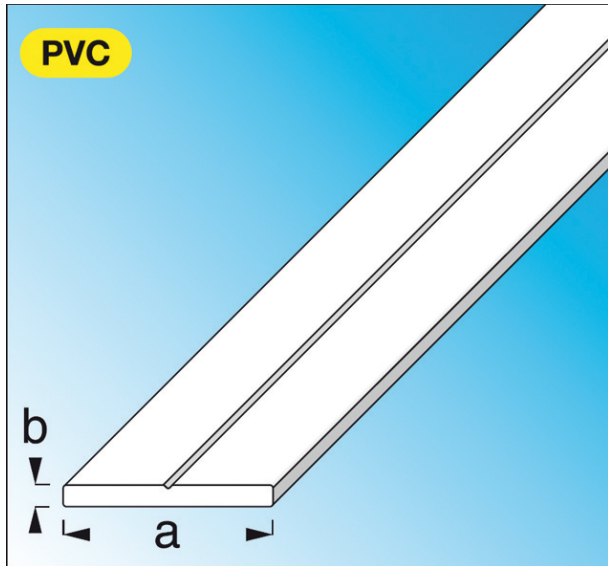

Code Balitrand : 030.448

Référence fournisseur : 21844

Description

ALFER ALUMINIUMPROFILÉS
PROFILÉS COMBITECH PVC (rigide)
Plats PVC (rigide) blanc

Plat PVC (rigide) blanc dim. axb : 11,5x2,0 mm
lg. 1 m

Code Balitrand : 030.448

Référence fournisseur : 21844

Caractéristiques

Matière : pvc
Longueur : 1 ml
Finition : blanc

Prix : 2.36 euros TTC