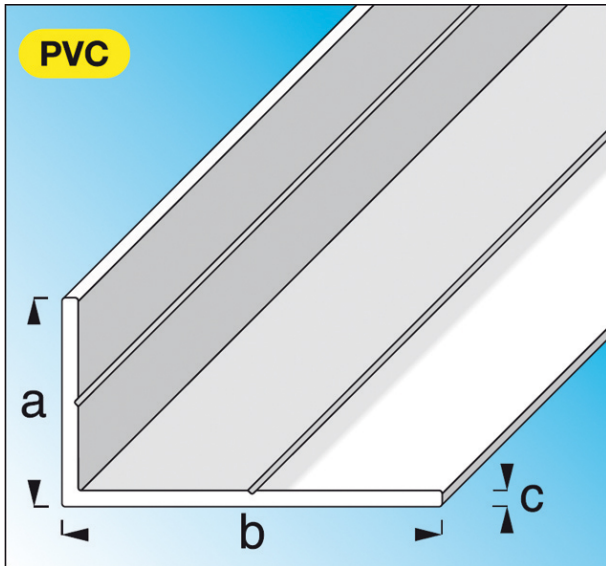

Code Balitrand : 030.442

Référence fournisseur : 21684

Description

ALFER ALUMINIUMPROFILÉS
PROFILÉS COMBITECH PVC (rigide)
Cornières inégales PVC (rigide) blanc

Cornière inégale PVC (rigide) blanc dim. axbxc :
11,5x19,5x1,5 mm lg. 1 m

Code Balitrand : 030.442

Référence fournisseur : 21684

Caractéristiques

Matière : pvc
Longueur : 1 ml
Finition : blanc

Prix : 4.15 euros TTC