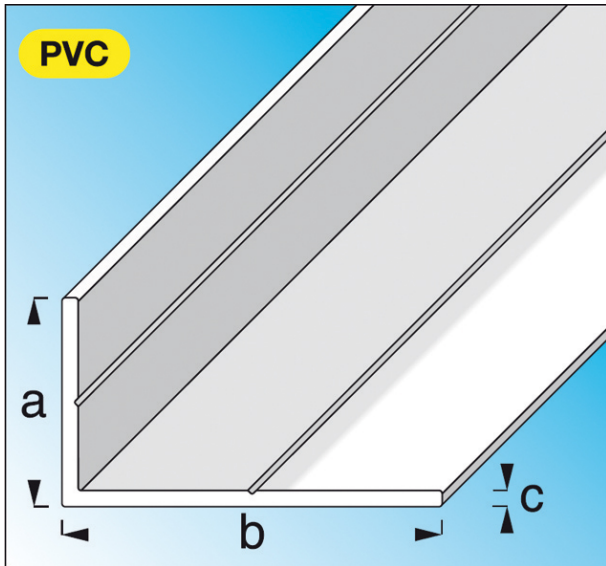

Code Balitrand : 030.441

Référence fournisseur : 21682

Description

ALFER ALUMINIUMPROFILÉS
PROFILÉS COMBITECH PVC (rigide)
Cornières inégales PVC (rigide) blanc

Cornière inégale PVC (rigide) blanc dim. axbxc :
7,5x12,5x1,0 mm lg. 1 m

Code Balitrand : 030.441

Référence fournisseur : 21682

Caractéristiques

Matière : pvc
Longueur : 1 ml
Finition : blanc

Prix : 2.33 euros TTC