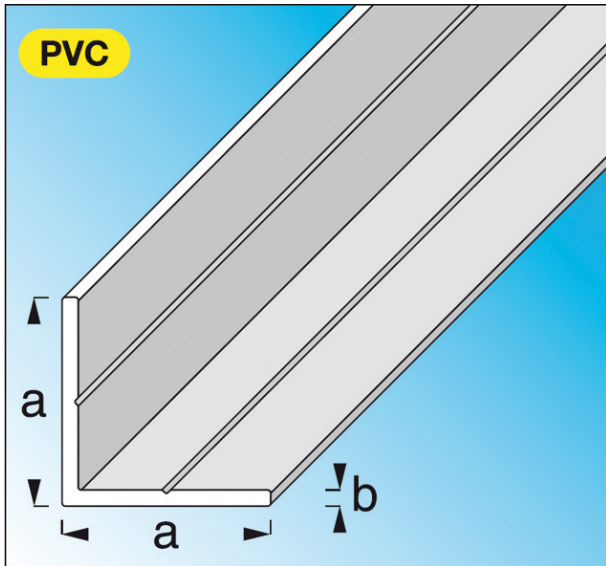

Code Balitrand : 030.438

Référence fournisseur : 21602

Description

ALFER ALUMINIUMPROFILÉS
PROFILÉS COMBITECH PVC (rigide)
Cornières égales PVC (rigide) blanc

Cornière égale PVC (rigide) blanc dim. axb :
7,5x1,0 mm lg. 1 m

Code Balitrand : 030.438

Référence fournisseur : 21602

Caractéristiques

Matière : pvc
Longueur : 1 ml
Finition : blanc

Prix : 1.50 euros TTC