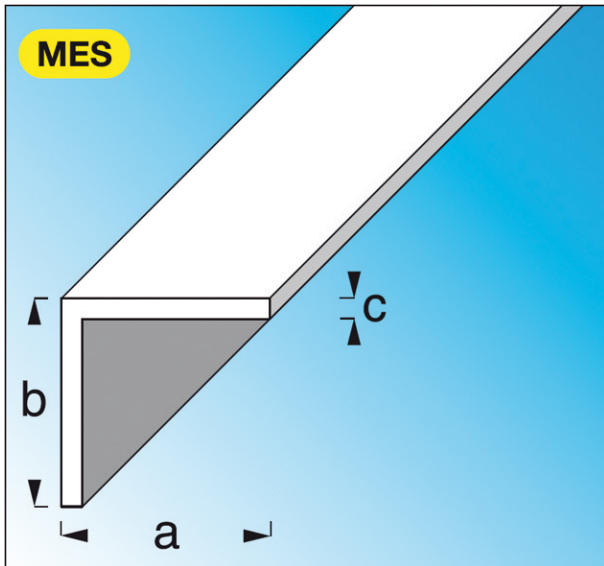

Code Balitrand : 030.432

Référence fournisseur : 16481

Description

ALFER ALUMINIUMPROFILÉS

Profils standard, PVC (rigide)

Cornières égales PVC (rigide)

Cornière égale PVC (rigide) blanc dim. 15,5 mm -
ép. 1,2 mm - long. 2,5 m

Code Balitrand : 030.432

Référence fournisseur : 16481

Caractéristiques

Matière : pvc
Longueur : 2,5 ml
Finition : blanc

Prix : 5.33 euros TTC