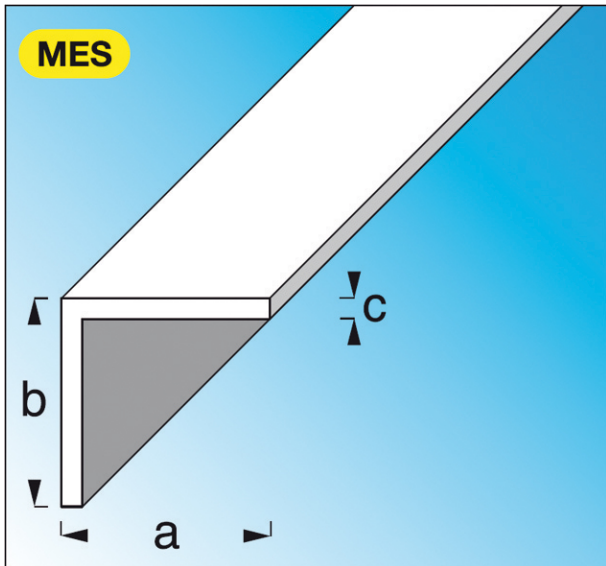

#### Description

##### ALFER ALUMINIUMPROFILÉS

Profils standard, PVC ( rigide )

Cornières égales PVC ( rigide )

Cornière égale PVC (rigide) blanc dim. 10,0 mm -  
ép. 1,0 mm - long. 2,5 m

Code Balitrand : 030.431

Référence fournisseur : 16480