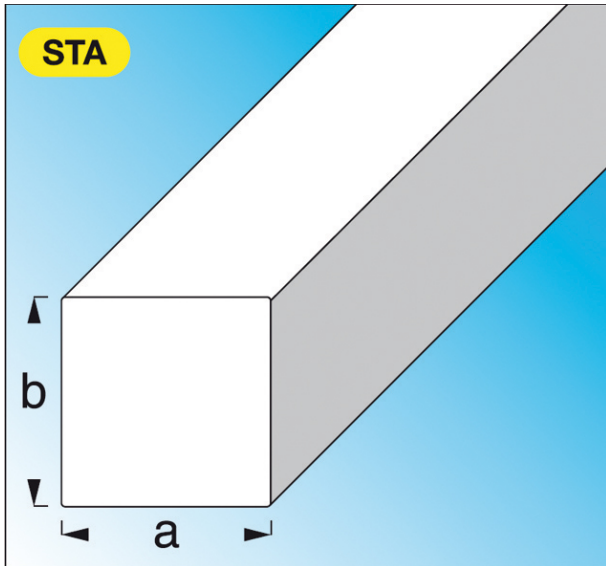

Code Balitrand : 030.352

Référence fournisseur : 34473

Description

ALFER ALUMINIUMPROFILÉS

Profils standard, acier
Carrés pleins, acier étiré

Carré plein acier étiré 7 mm lg. 1 m

Code Balitrand : 030.352

Référence fournisseur : 34473