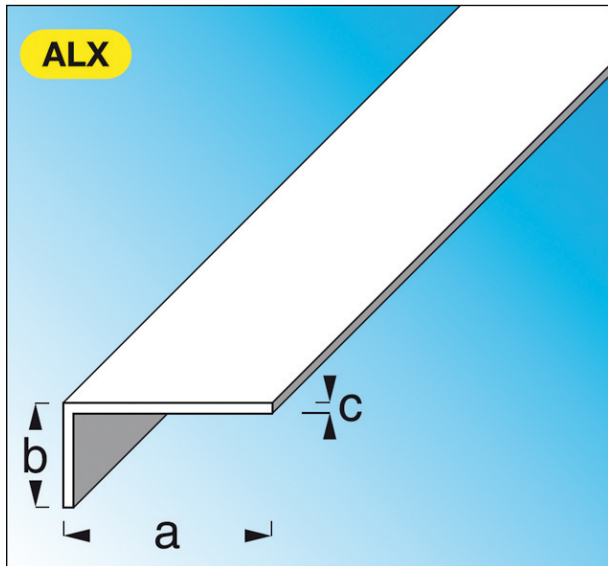

Code Balitrand : 030.319

Référence fournisseur : 16350

Description

ALFER ALUMINIUMPROFILÉS

Profils standard, PVC (rigide)

Cornières inégales PVC (rigide)

Cornière inégale PVC (rigide) chêne clair dim.
19x22 mm ép. 1,4 mm lg. 2 m

Code Balitrand : 030.319

Référence fournisseur : 16350

Caractéristiques

Matière : pvc
Longueur : 2 ml
Finition : chêne

Prix : 8.51 euros TTC