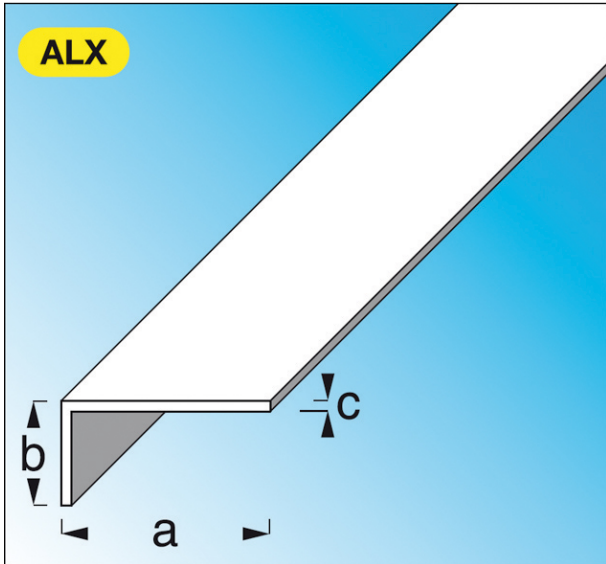

Code Balitrand : 030.316

Référence fournisseur : 16157

Description

ALFER ALUMINIUMPROFILÉS

Profils standard, PVC (rigide)

Cornières inégales PVC (rigide)

Cornière inégale PVC (rigide) blanc dim.
40,0x10,0 mm ép. 2,0 mm lg. 2 m

Code Balitrand : 030.316

Référence fournisseur : 16157

Caractéristiques

Matière : pvc
Longueur : 2 ml
Finition : blanc

Prix : 9.40 euros TTC