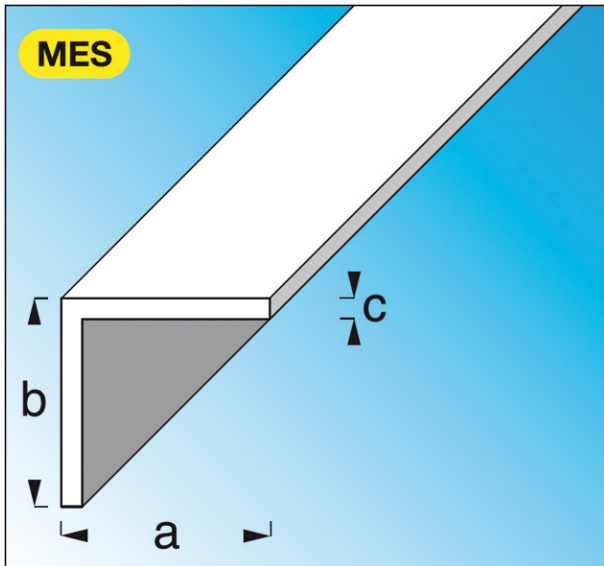

#### Description

##### ALFER ALUMINIUMPROFILÉS

Profils standard, PVC ( rigide )

Cornières égales PVC ( rigide )

Cornière égale PVC (rigide) noir dim. 15x15 mm -  
ép. 1 mm - long. 1 m

Code Balitrand : 030.313

Référence fournisseur : 11141