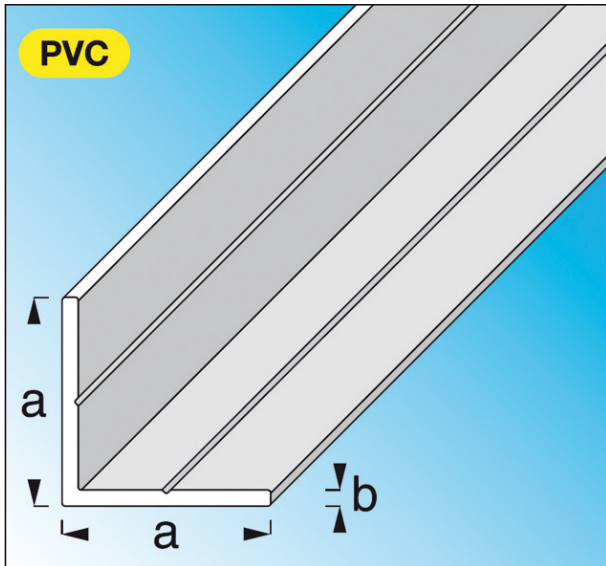

Code Balitrand : 030.243

Référence fournisseur : 21612

Description

ALFER ALUMINIUMPROFILÉS
PROFILÉS COMBITECH PVC (rigide)
Cornières égales PVC (rigide) blanc

Cornière égale PVC (rigide) blanc dim. axb :
29,5x2,4 mm lg. 1 m

Code Balitrand : 030.243

Référence fournisseur : 21612

Caractéristiques

Matière : pvc
Longueur : 1 ml
Finition : blanc

Prix : 10.06 euros TTC