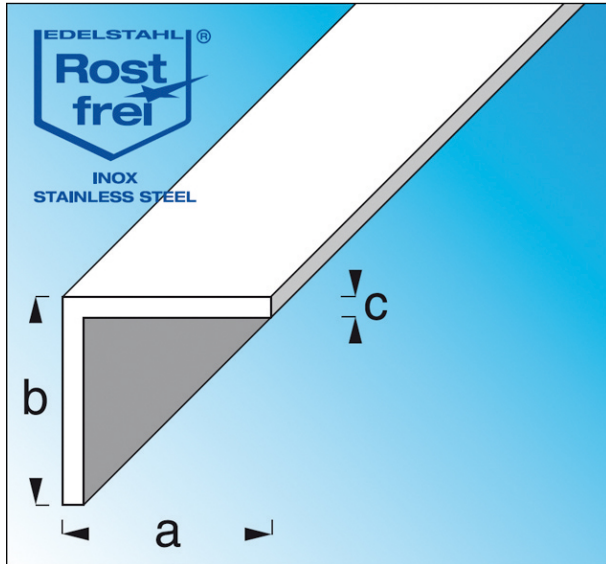

Code Balitrand : 030.191

Référence fournisseur : 34045

Description

ALFER ALUMINIUMPROFILÉS

Profils standard Inox
Cornières égales, Inox V2A

Cornière égale inox V2A dim. 40x40 mm ép. 0,8
mm lg. 1 m

Code Balitrand : 030.191

Référence fournisseur : 34045

Caractéristiques

Matière : inox
Longueur : 1 ml
Finition : inox brut

Prix : 38.27 euros TTC