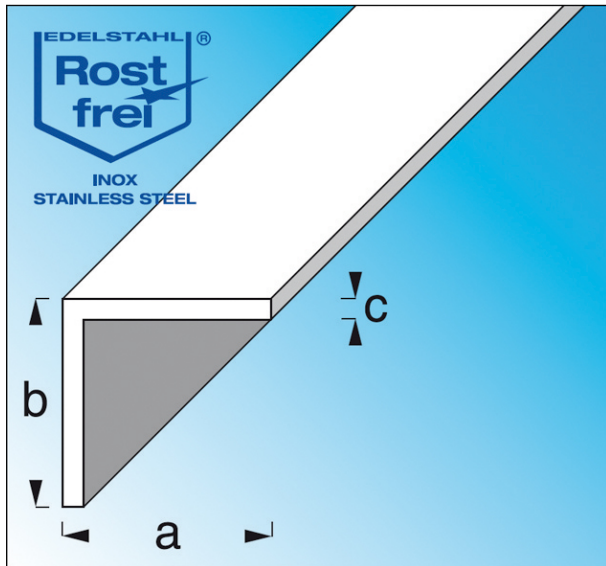

Code Balitrand : 030.190

Référence fournisseur : 34044

Description

ALFER ALUMINIUMPROFILÉS

Profils standard Inox

Cornières égales, Inox V2A

Cornière égale inox V2A dim. 30x30 mm ép. 0,8 mm lg. 1 m

Code Balitrand : 030.190

Référence fournisseur : 34044

Caractéristiques

Matière : inox
Longueur : 1 m
Finition : inox brut

Prix : 29.88 euros TTC