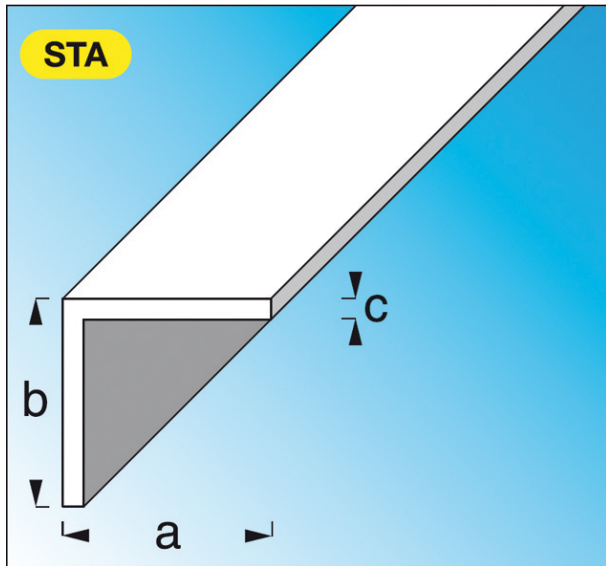

Code Balitrand : 030.186

Référence fournisseur : 34561

Description

ALFER ALUMINIUMPROFILÉS

Profils standard, acier

Cornières égales, acier profilé à froid

Cornière égale acier profilé à froid dim. 15 mm ép.
1,5 mm lg. 2 m

Code Balitrand : 030.186

Référence fournisseur : 34561

Caractéristiques

Matière : acier laminé à froid

Longueur : 2 ml

Finition : acier

Prix : 14.06 euros TTC