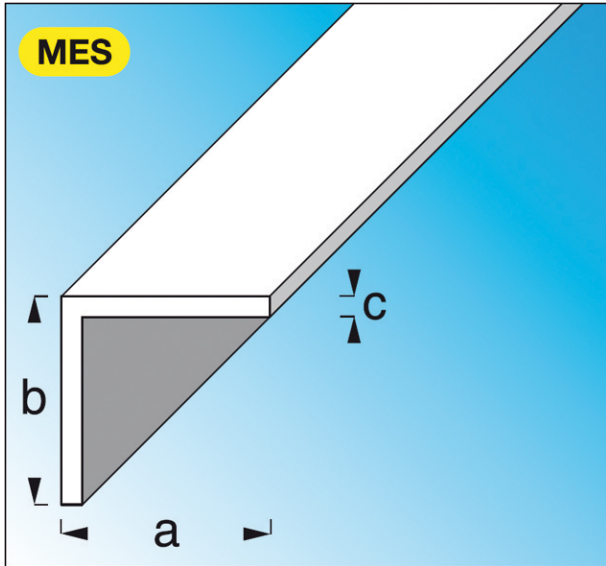

Code Balitrand : 030.184

Référence fournisseur : 20243

Description

ALFER ALUMINIUMPROFILÉS

Profils standard, laiton massif

Cornières égales en laiton massif

Cornière égale en laiton massif dim. axbxc :
25x25x2 mm lg. 1 m

Code Balitrand : 030.184

Référence fournisseur : 20243

Caractéristiques

Matière : laiton massif

Longueur : 1 ml

Finition : laiton

Prix : 79.93 euros TTC