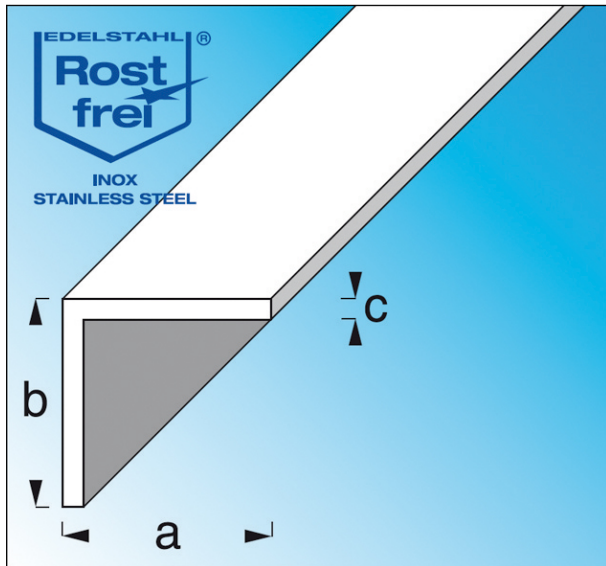

Code Balitrand : 030.165

Référence fournisseur : 34042

Description

ALFER ALUMINIUMPROFILÉS

Profils standard Inox

Cornières égales, Inox V2A

Cornière égale inox V2A dim. 20x20 mm ép. 0,5 mm lg. 1 m

Code Balitrand : 030.165

Référence fournisseur : 34042

Caractéristiques

Matière : inox
Longueur : 1 ml
Finition : inox brut

Prix : 38.38 euros TTC