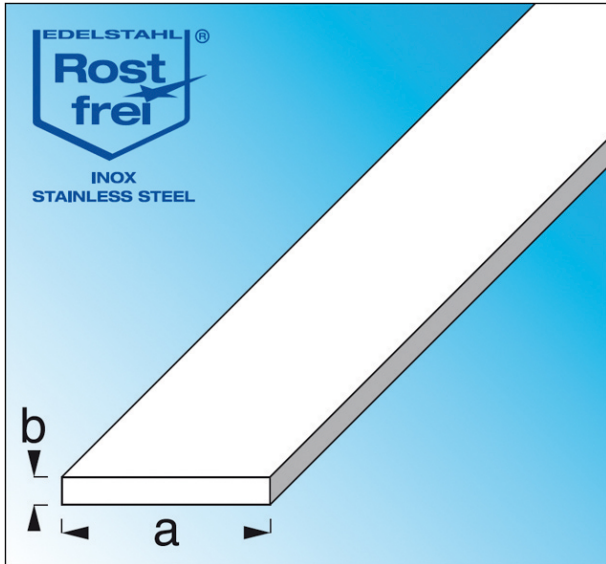

Code Balitrand : 030.160

Référence fournisseur : 34010

Description

ALFER ALUMINIUMPROFILÉS

Profilés standard Inox

Plats, Inox

Plat inox dim. 15 mm ép. 1,5 mm lg. 1 m

Code Balitrand : 030.160

Référence fournisseur : 34010

Caractéristiques

Matière : inox
Longueur : 1 m
Finition : inox brut

Prix : 18.50 euros TTC