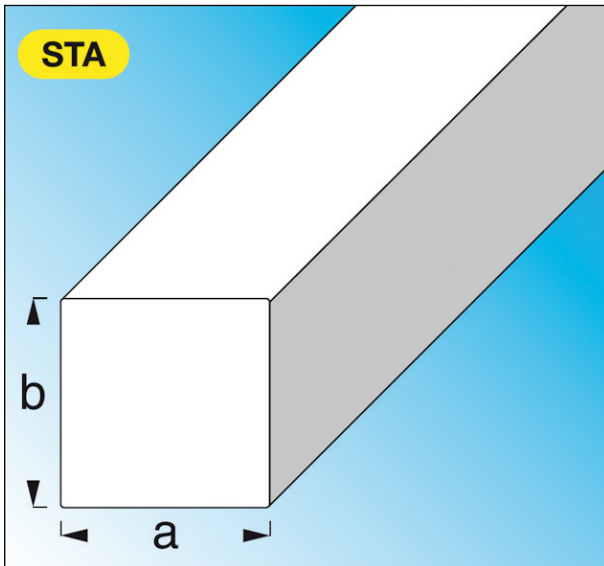

Code Balitrand : 030.153

Référence fournisseur : 34624

Description

ALFER ALUMINIUMPROFILÉS

Profils standard acier,
Avec traitement de surface spécial
Carrés pleins, acier laminé à chaud

Carré plein acier laminé à chaud dim. 14x14 mm
lg. 2 m

Code Balitrand : 030.153

Référence fournisseur : 34624

Caractéristiques

Matière : acier laminé
Finition : acier

Prix : 40.24 euros TTC