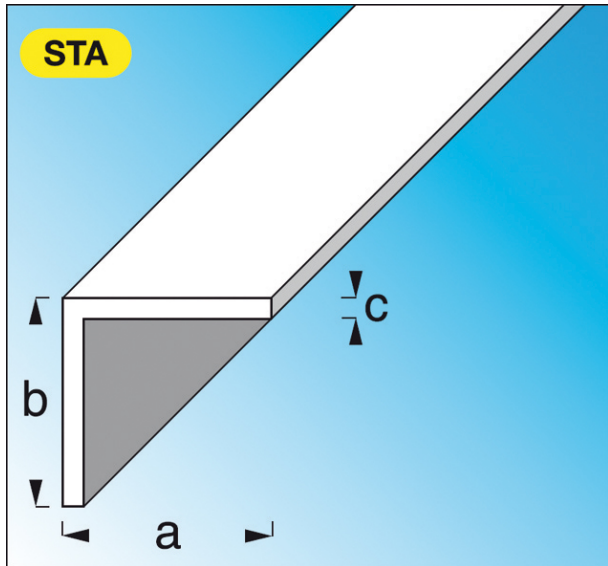

Code Balitrand : 030.149

Référence fournisseur : 34566

Description

ALFER ALUMINIUMPROFILÉS

Profils standard acier,
Avec traitement de surface spécial
Cornières égales, acier laminé à chaud

Cornière égale acier laminé à chaud dim. 30 mm
ép. 3 mm lg. 2 m

Code Balitrand : 030.149

Référence fournisseur : 34566

Caractéristiques

Matière : acier laminé à chaud
Longueur : 2 ml
Finition : acier

Prix : 35.94 euros TTC