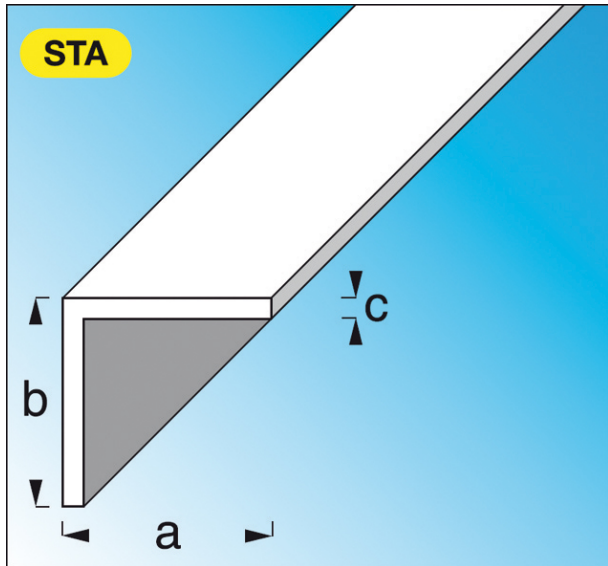

Code Balitrand : 030.148

Référence fournisseur : 34565

Description

ALFER ALUMINIUMPROFILÉS

Profils standard acier,
Avec traitement de surface spécial
Cornières égales, acier laminé à chaud

Cornière égale acier laminé à chaud dim. 25 mm
ép. 3 mm lg. 2 m

Code Balitrand : 030.148

Référence fournisseur : 34565

Caractéristiques

Matière : acier laminé à chaud
Longueur : 2 m
Finition : acier

Prix : 30.53 euros TTC