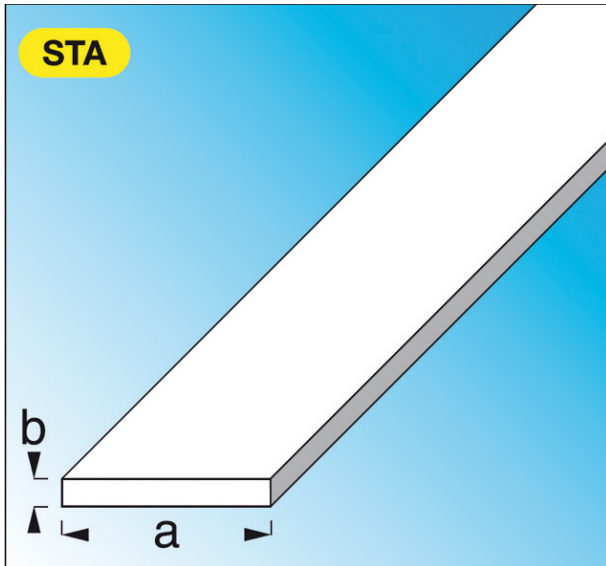

Code Balitrand : 030.142

Référence fournisseur : 34518

Description

ALFER ALUMINIUMPROFILÉS

Profils standard acier,
Avec traitement de surface spécial
Plats, acier laminé à chaud

Plat acier laminé à chaud dim. 30 mm ép. 4 mm
lg. 2 m

Code Balitrand : 030.142

Référence fournisseur : 34518

Caractéristiques

Matière : acier laminé à chaud
Longueur : 2 ml
Finition : acier

Prix : 24.60 euros TTC