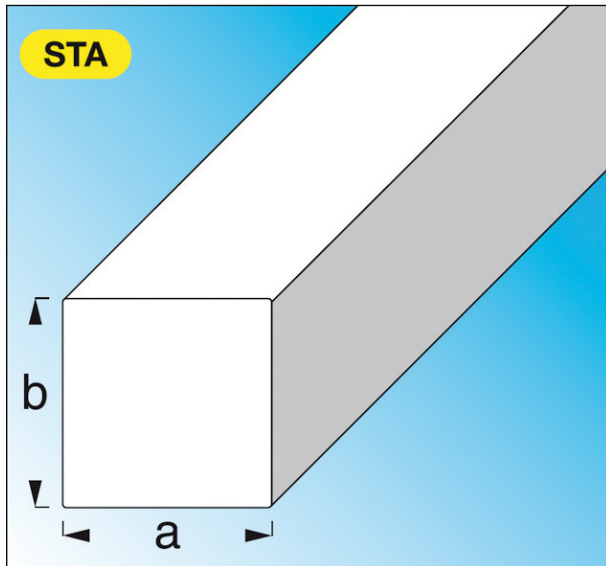

Code Balitrand : 030.129

Référence fournisseur : 34424

Description

ALFER ALUMINIUMPROFILÉS

Profils standard acier,
Avec traitement de surface spécial
Carrés pleins, acier laminé à chaud

Carré plein acier laminé à chaud dim. 14x14 mm
lg. 1 m

Code Balitrand : 030.129

Référence fournisseur : 34424

Caractéristiques

Matière : acier laminé
Finition : acier

Prix : 19.14 euros TTC