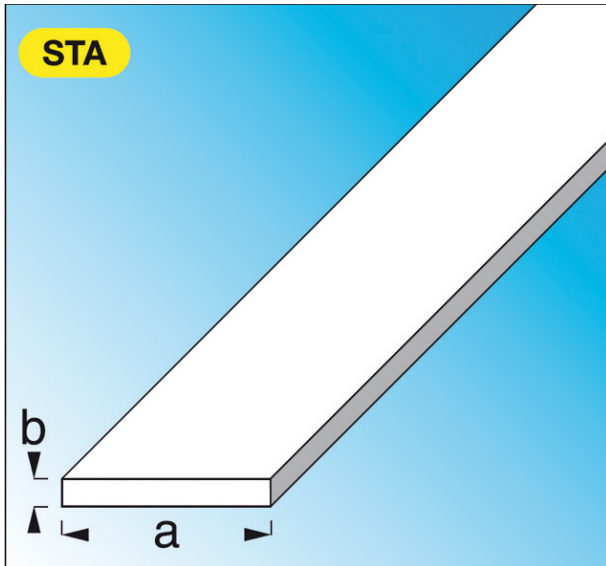

Code Balitrand : 030.124

Référence fournisseur : 34320

Description

ALFER ALUMINIUMPROFILÉS

Profils standard acier,
Avec traitement de surface spécial
Plats, acier laminé à chaud

Plat acier laminé à chaud dim. 35 mm ép. 6 mm
lg. 1 m

Code Balitrand : 030.124

Référence fournisseur : 34320

Caractéristiques

Matière : acier laminé à chaud
Longueur : 1 m
Finition : acier

Prix : 20.40 euros TTC