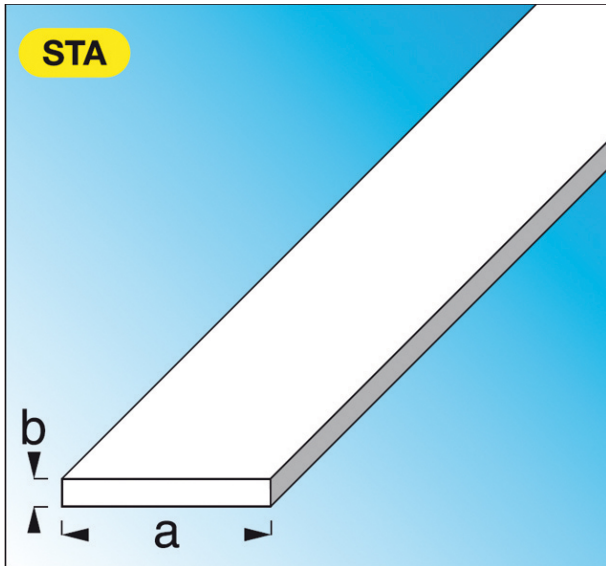

#### Description

##### ALFER ALUMINIUMPROFILÉS

Profils standard acier,  
Avec traitement de surface spécial  
Plats, acier laminé à chaud

Plat acier laminé à chaud dim. 25 mm ép. 4 mm  
lg. 1 m

Code Balitrand : 030.120

Référence fournisseur : 34315