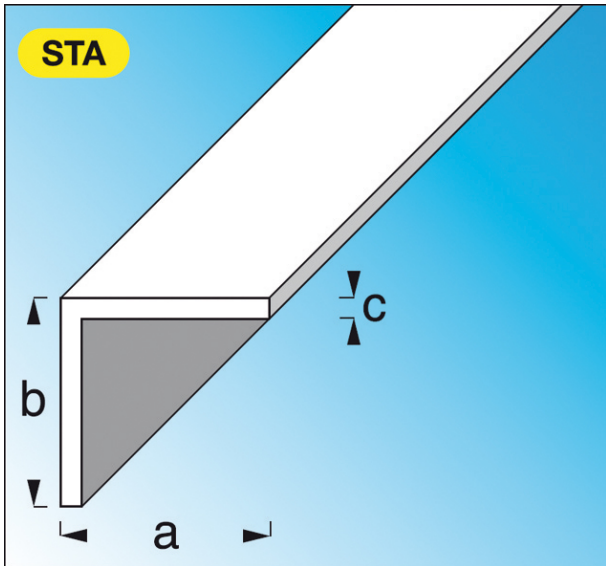

#### Description

##### ALFER ALUMINIUMPROFILÉS

Profils standard acier,  
Avec traitement de surface spécial  
Cornières égales, acier laminé à chaud

Cornière égale acier laminé à chaud dim. 35 mm  
ép. 3 mm lg. 1 m

Code Balitrand : 030.112