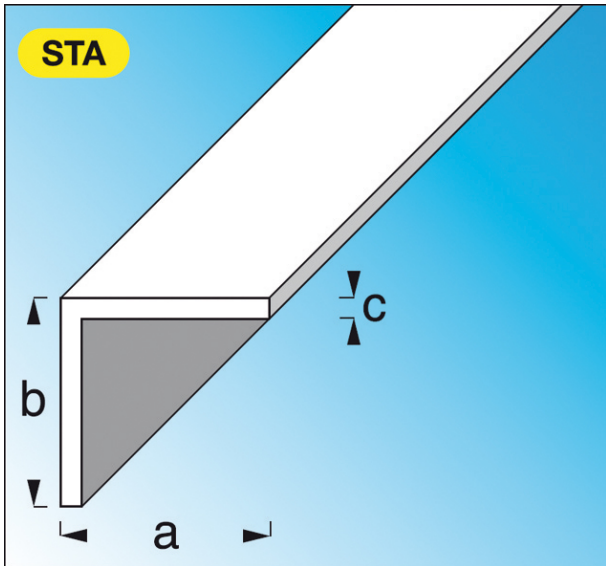

Code Balitrand : 030.111

Référence fournisseur : 34366

Description

ALFER ALUMINIUMPROFILÉS

Profils standard acier,
Avec traitement de surface spécial
Cornières égales, acier laminé à chaud

Cornière égale acier laminé à chaud dim. 30 mm
ép. 3 mm lg. 1 m

Code Balitrand : 030.111

Référence fournisseur : 34366

Caractéristiques

Matière : acier laminé à chaud
Longueur : 1 ml
Finition : acier

Prix : 18.28 euros TTC