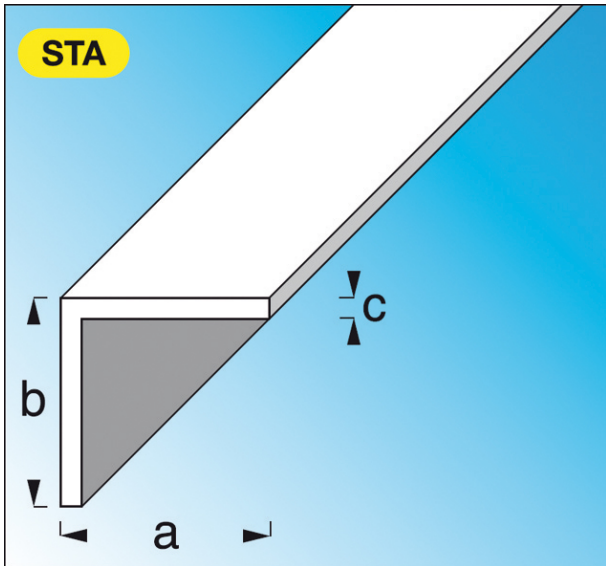

Code Balitrand : 030.110

Référence fournisseur : 34365

Description

ALFER ALUMINIUMPROFILÉS

Profils standard acier,
Avec traitement de surface spécial
Cornières égales, acier laminé à chaud

Cornière égale acier laminé à chaud dim. 25 mm
ép. 3 mm lg. 1 m

Code Balitrand : 030.110

Référence fournisseur : 34365

Caractéristiques

Matière : acier laminé à chaud
Longueur : 1 ml
Finition : acier

Prix : 16.27 euros TTC