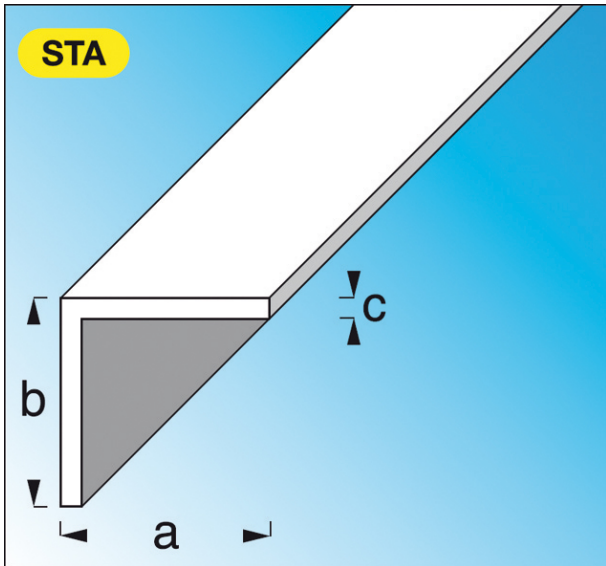

Code Balitrand : 030.109

Référence fournisseur : 34364

Description

ALFER ALUMINIUMPROFILÉS

Profils standard acier,
Avec traitement de surface spécial
Cornières égales, acier laminé à chaud

Cornière égale acier laminé à chaud dim. 20 mm
ép. 3 mm lg. 1 m

Code Balitrand : 030.109

Référence fournisseur : 34364

Caractéristiques

Matière : acier laminé à chaud
Longueur : 1 m
Finition : acier

Prix : 14.04 euros TTC