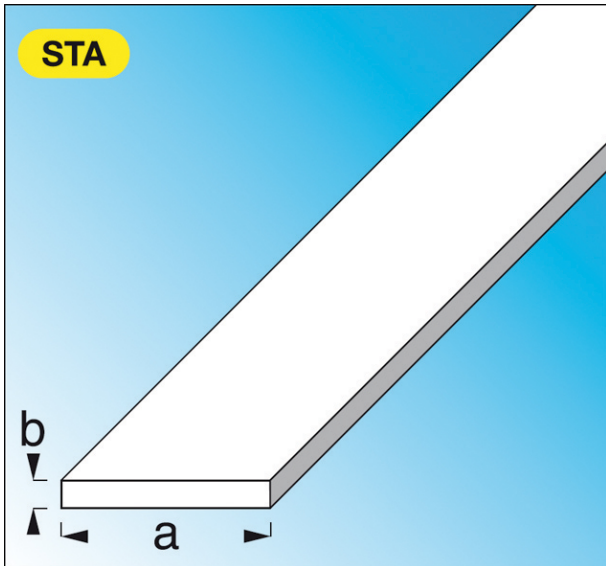

#### Description

##### ALFER ALUMINIUMPROFILÉS

Profils standard, acier

Plats, acier étiré

Plat acier étiré dim. 30 mm ép. 2 mm lg. 1 m

Code Balitrand : 030.108

Référence fournisseur : 34454