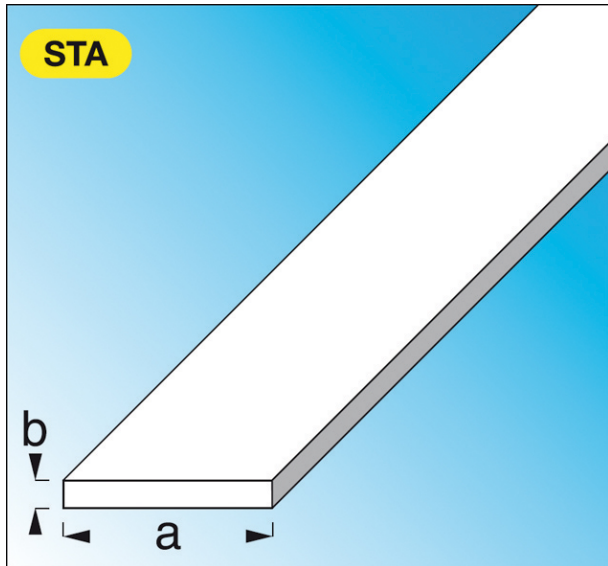

Code Balitrand : 030.107

Référence fournisseur : 34453

Description

ALFER ALUMINIUMPROFILÉS

Profils standard, acier

Plats, acier étiré

Plat acier étiré dim. 25 mm ép. 2 mm lg. 1 m

Code Balitrand : 030.107

Référence fournisseur : 34453

Caractéristiques

Matière : acier étiré

Longueur : 1 m

Finition : acier

Prix : 15.53 euros TTC